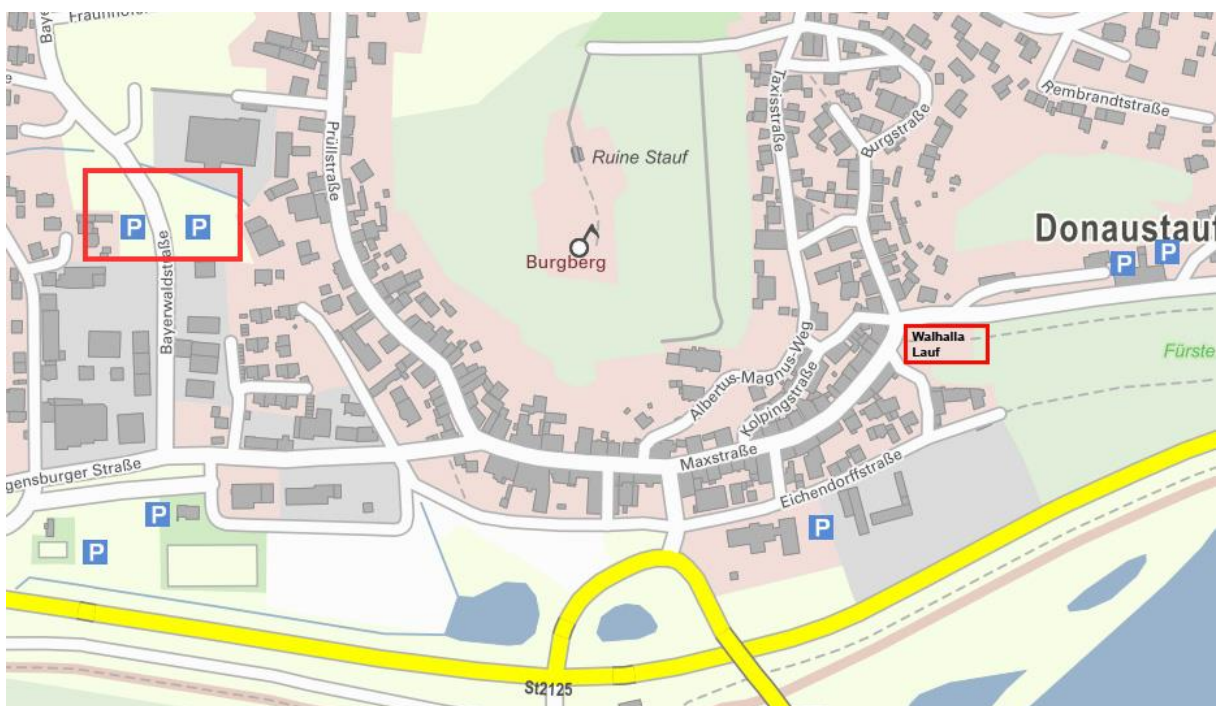

Parkplätze

Donaustauf bietet rund um den Fürstengarten mehrere, kleinere Parkplätze. Es bietet sich an, den von uns bereitgestellten Parkplatz in der Bayerwaldstraße zu benutzen. Dieser liegt ca. 750m vom Veranstaltungsort entfernt.

Einfahrt West

Einfahrt Mitte

Einfahrt Ost

Gesamtbild