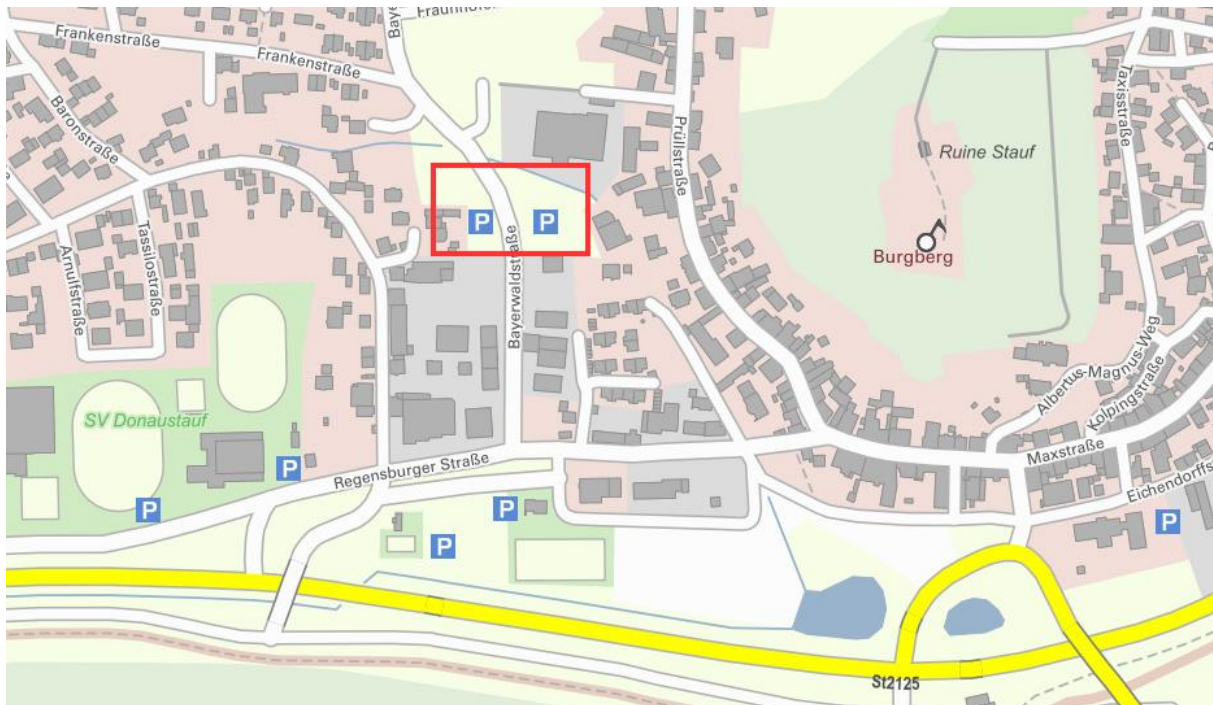

Parkplätze

Donaustauf bietet rund um den Fürstengarten mehrere, kleinere Parkplätze. Es bietet sich an, den von uns bereitgestellten Parkplatz in der Bayerwaldstraße zu benutzen. Dieser liegt ca. 750m vom Veranstaltungsort entfernt.

Einfahrt West

Einfahrt Mitte

Einfahrt Ost

Gesamtbild